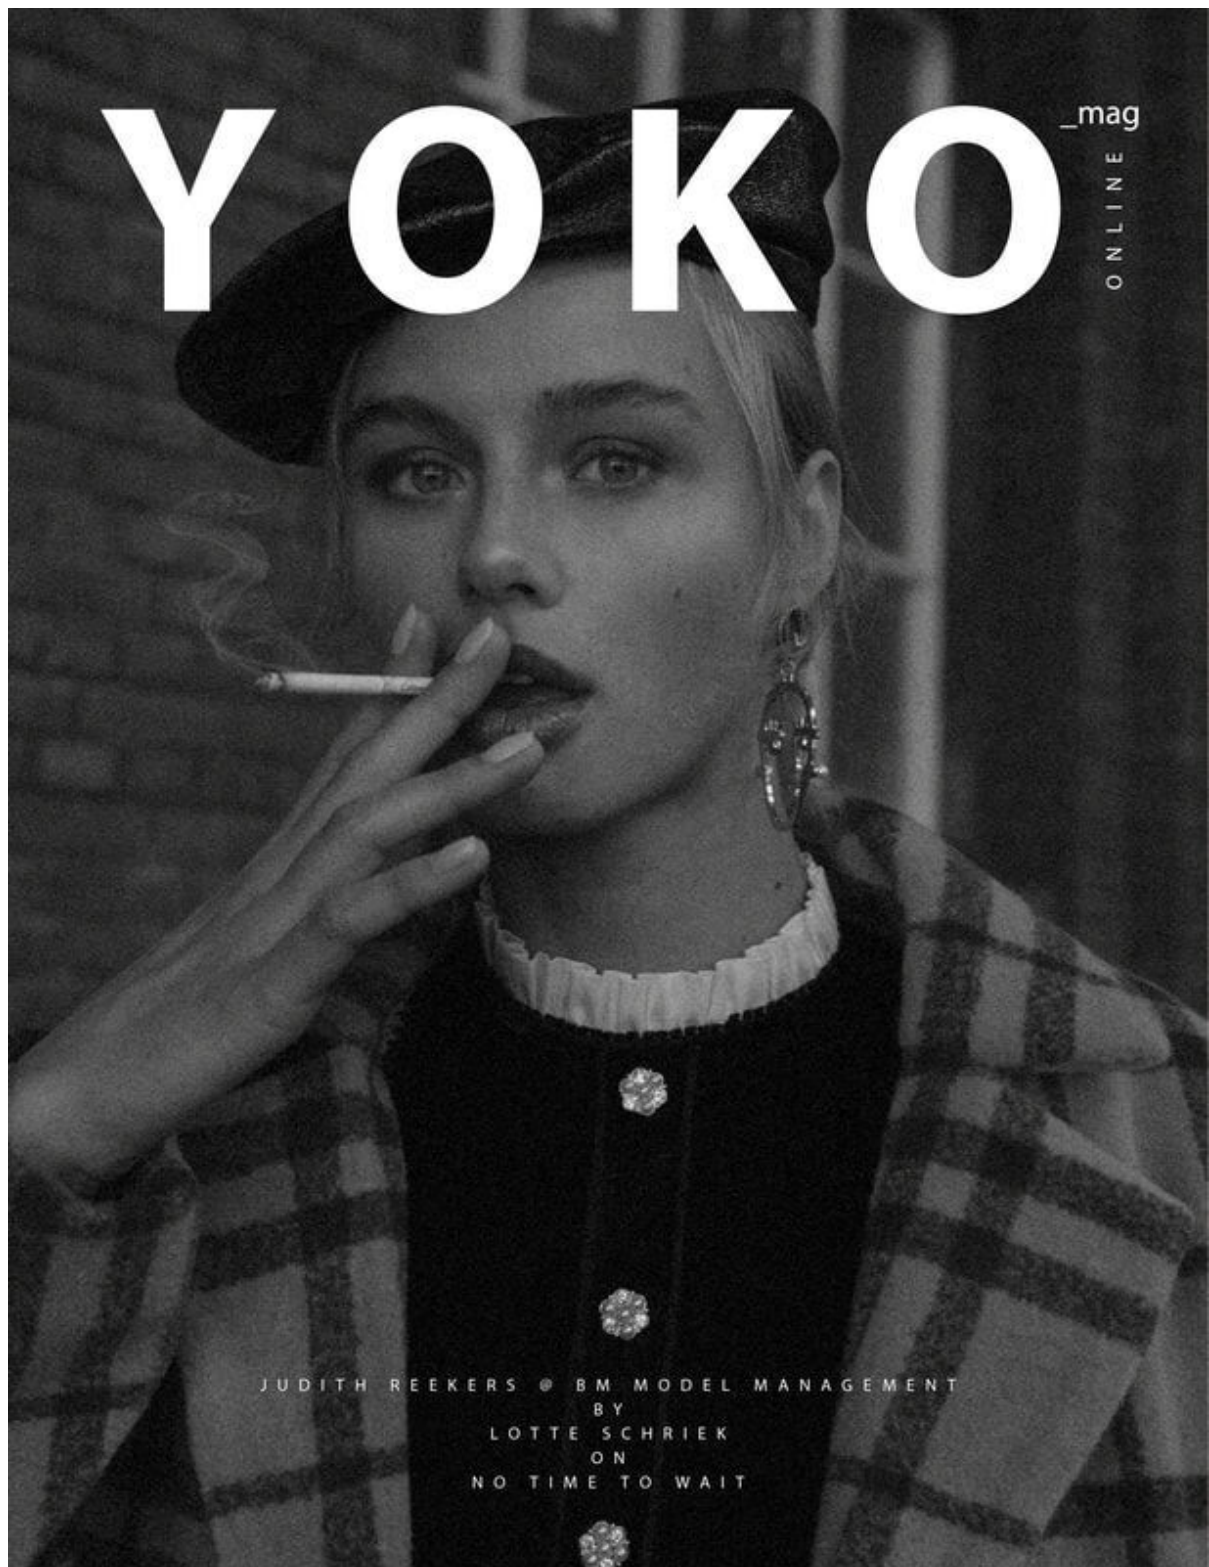

JUDITH REEKERS

height 178 cm · bust 87 cm · cup B · waist 67 cm · hips 92 cm · dress 36
shoes size 40.5 · hair blonde · eyes blue