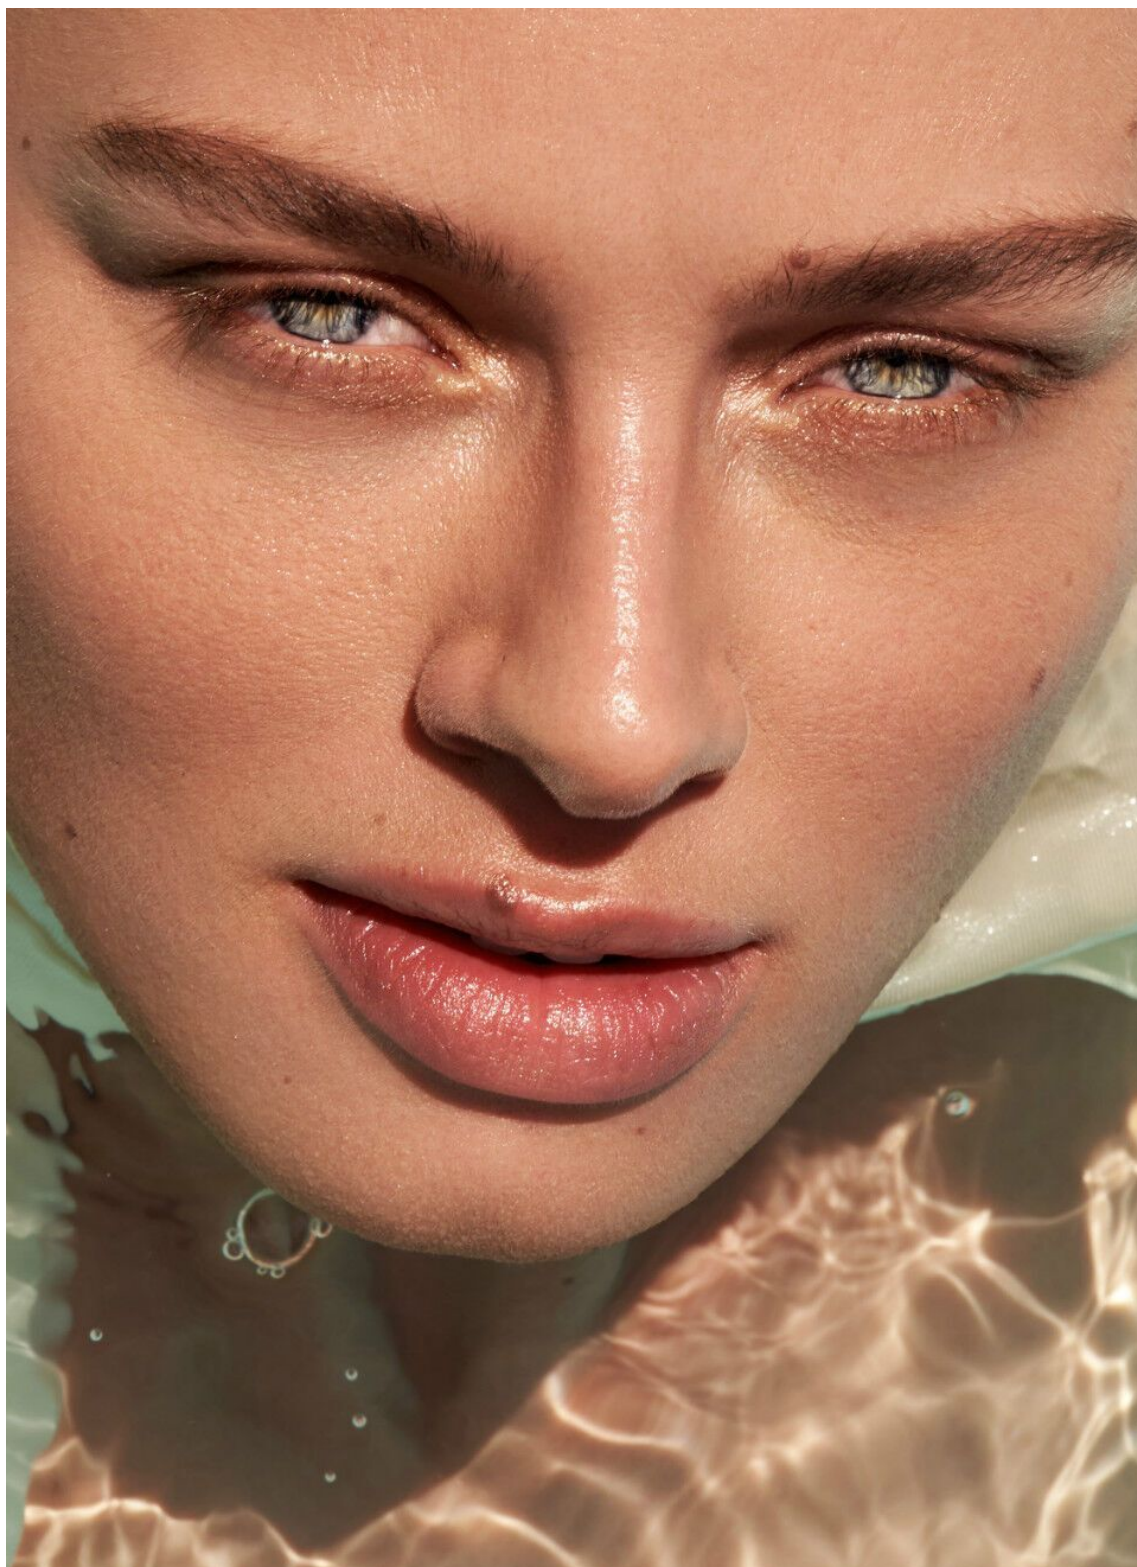

JUDITH REEKERS

height 178 cm · bust 87 cm · cup B · waist 67 cm · hips 92 cm · dress 36
shoes size 40.5 · hair blonde · eyes blue